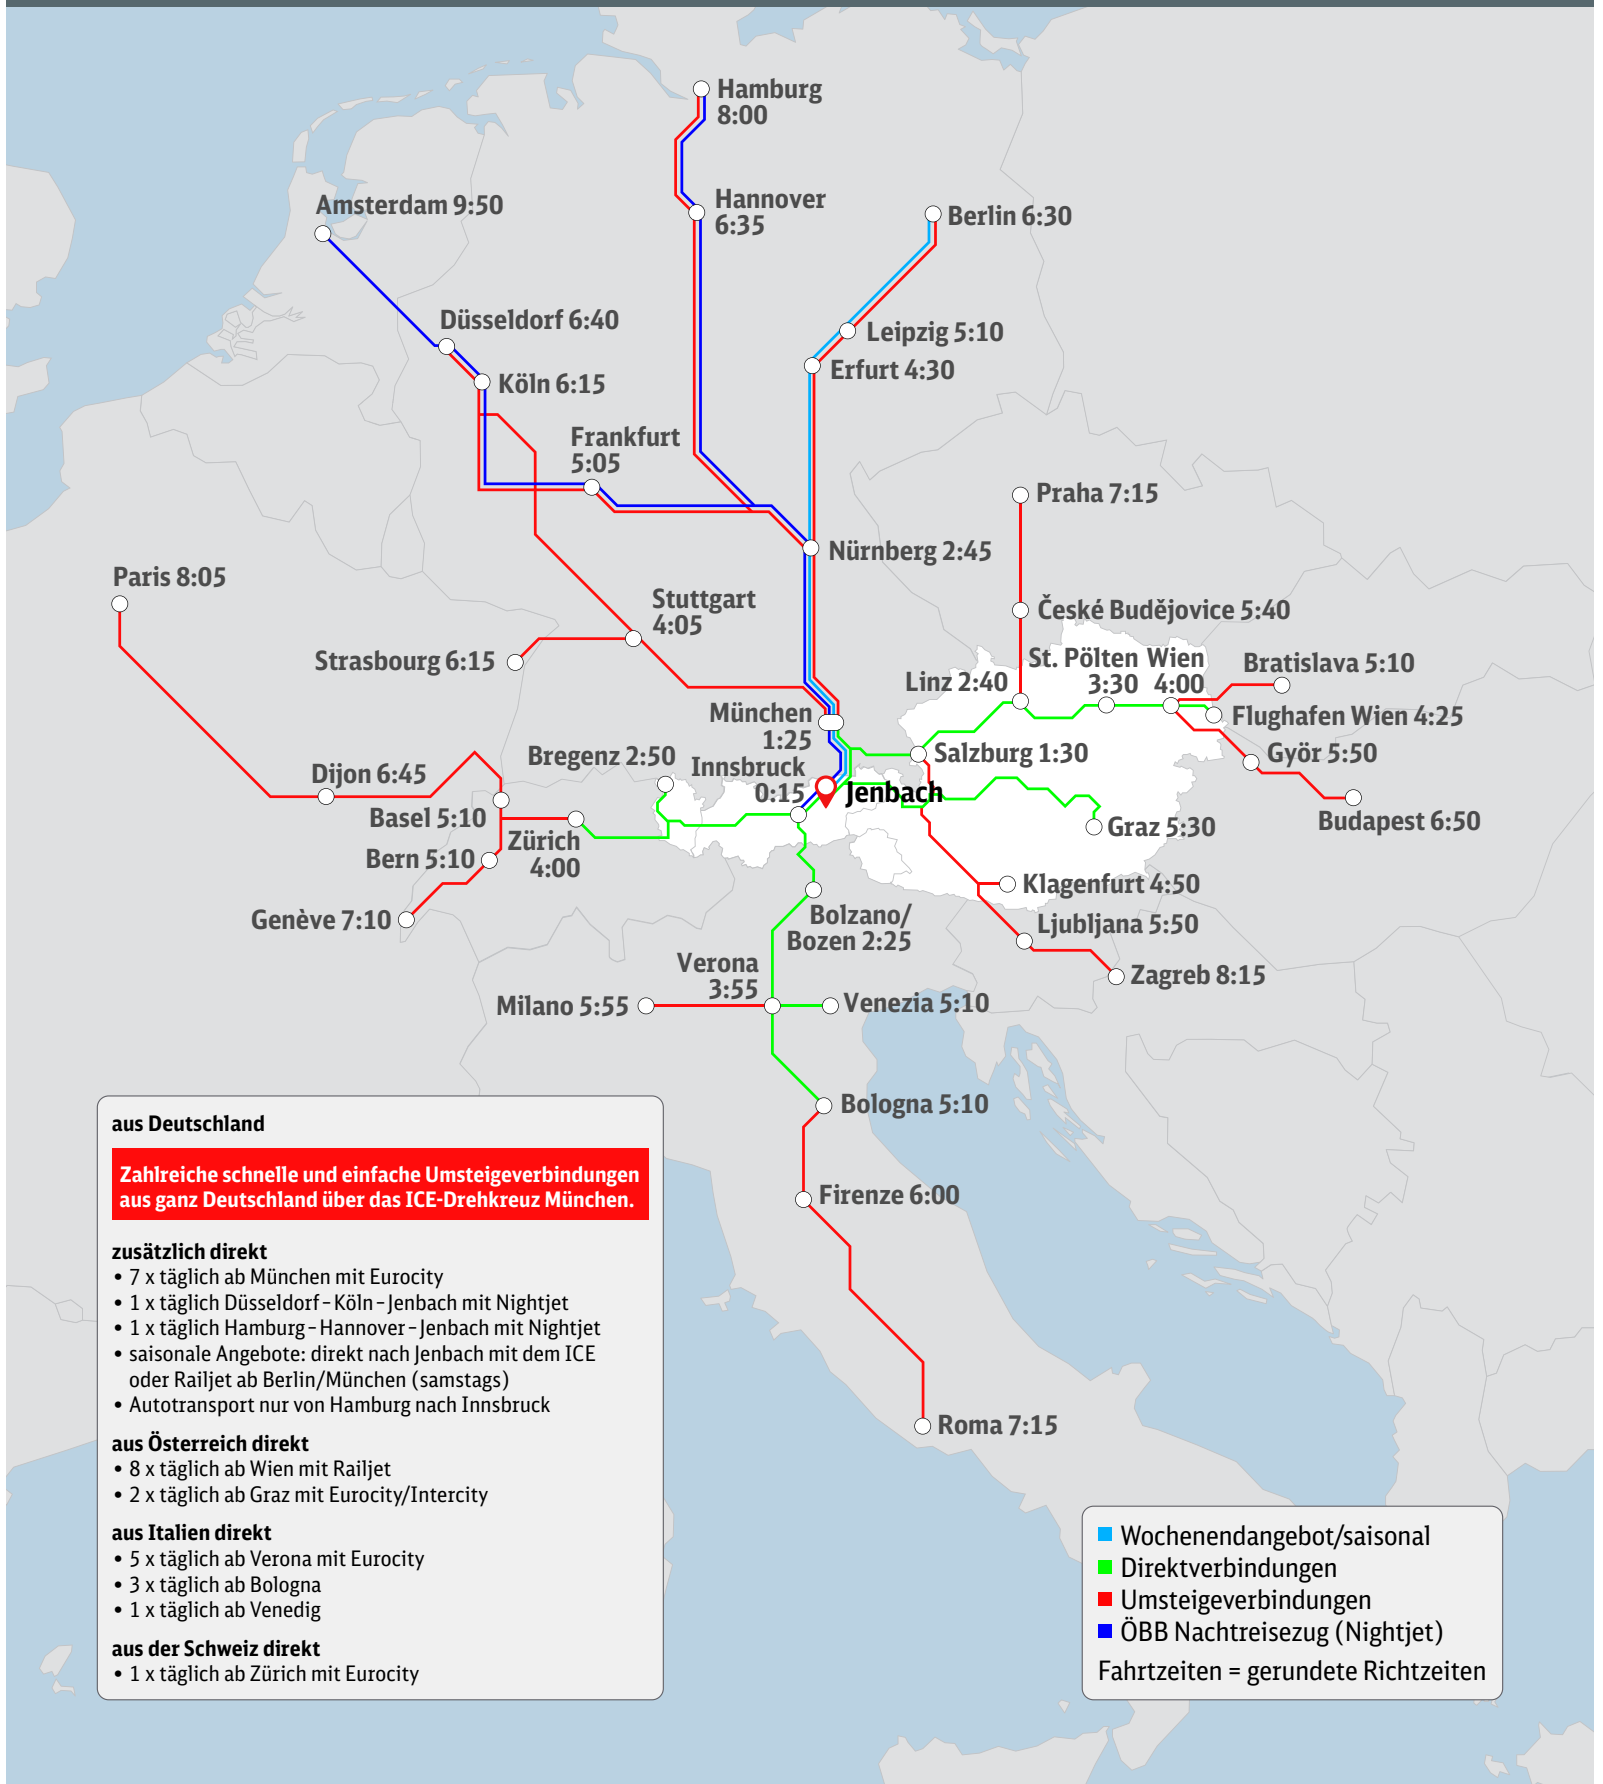

Mit der Bahn nach Jenbach

aus Deutschland

Zahlreiche schnelle und einfache Umsteigeverbindungen aus ganz Deutschland über das ICE-Drehkreuz München.

zusätzlich direkt

- 7 x täglich ab München mit Eurocity
- 1 x täglich Düsseldorf - Köln - Jenbach mit Nightjet
- 1 x täglich Hamburg - Hannover - Jenbach mit Nightjet
- saisonale Angebote: direkt nach Jenbach mit dem ICE oder Railjet ab Berlin/München (samstags)
- Autotransport nur von Hamburg nach Innsbruck

aus Österreich direkt

- 8 x täglich ab Wien mit Railjet
- 2 x täglich ab Graz mit Eurocity/Intercity

aus Italien direkt

- 5 x täglich ab Verona mit Eurocity
- 3 x täglich ab Bologna
- 1 x täglich ab Venedig

aus der Schweiz direkt

- 1 x täglich ab Zürich mit Eurocity

■ Wochenendangebot/saisonal

■ Direktverbindungen

■ Umsteigeverbindungen

■ ÖBB Nachtreisezug (Nightjet)

Fahrtzeiten = gerundete Richtzeiten